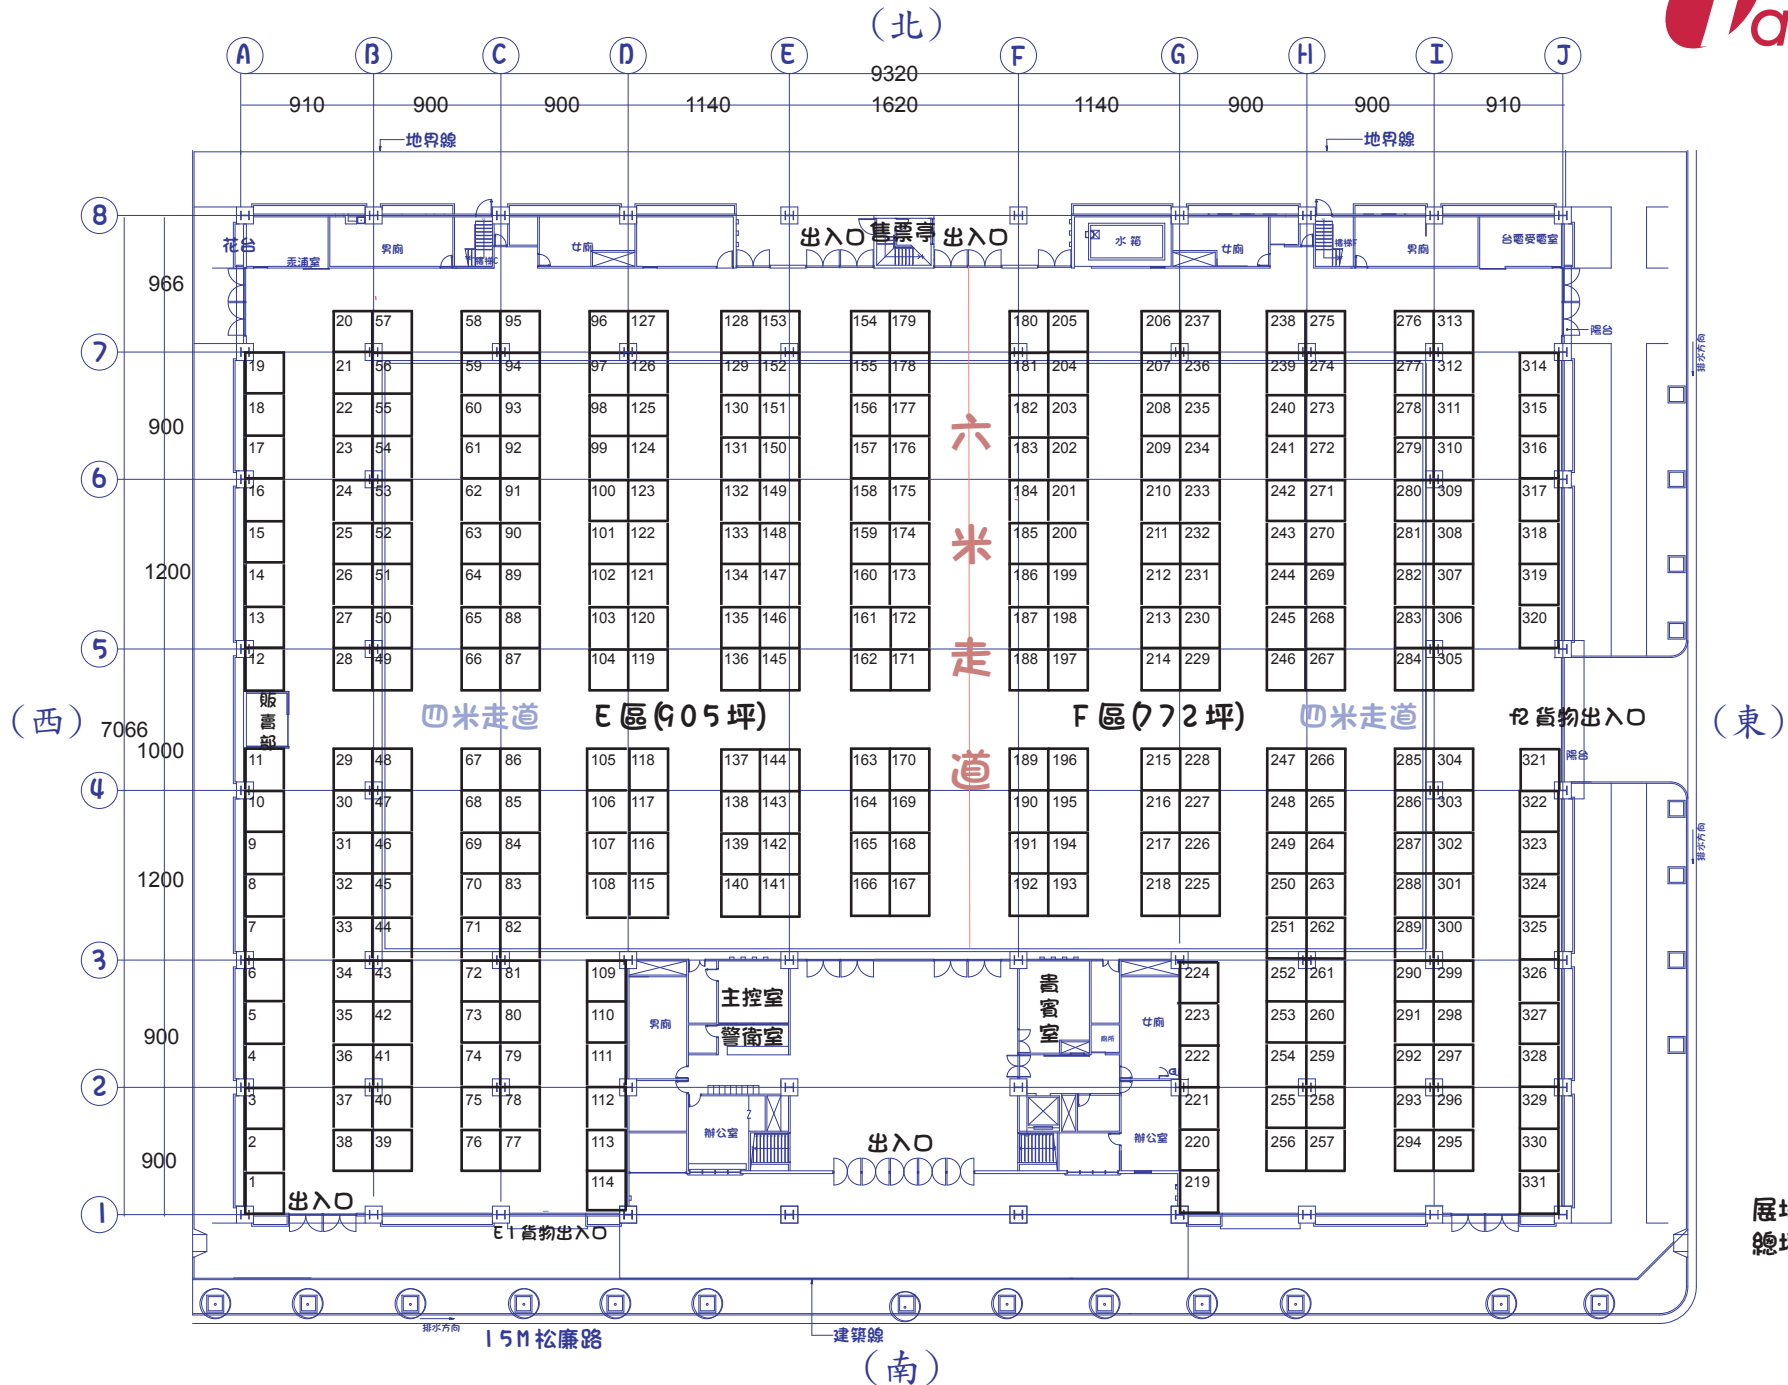

台北展演二館平面圖

展場高度：10米
總坪數：1677坪